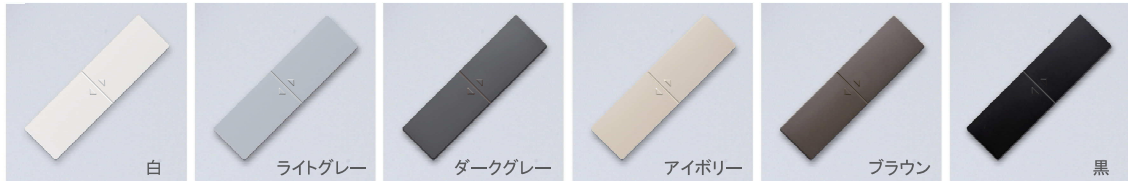

NEW

新・樹脂カバー

スリムに進化！ 投影面積 10% 厚み 1mm削減。

従来品

> 注記く

- 1) 下穴寸法の変更はありません。
- 2) 従来品カバーは販売終了とさせていただきます。

NEW

ダブルタイプ完成品・USB給電+電源

スマホ等のモバイルツールに給電・充電ができます。

セット内容

- スライドカバー：2個
- 本体：1個
- USB 給電コンセント：1口
(給電力 DC5V 2.4A 12W)
- 電源コンセント：1口
(15A 125V 容量 1500W)

2mコード付

RoHS 2

新・樹脂カバー

ステンレスカバー

NEW

シングルタイプ

シングルタイプは片側開きなので省スペースです。隅、隙間に取り付けができます。

新・樹脂カバー

取り付け例：デスクの隅

39
71

118

ステンレスカバー

39
71

本体

- 電源 (15A 125V)
- USB 給電 (DC5V 2.4A) 12W

2mコード付き

下穴

「新・樹脂カバー」「ステンレスカバー」開閉ラッチロック付。開・閉でロックするのでズレません。