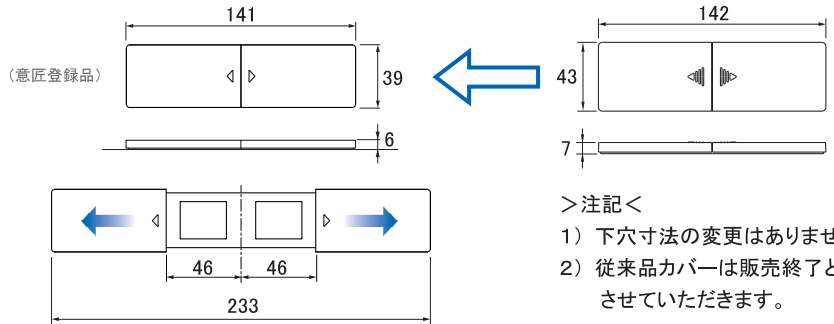

NEW

新・樹脂カバー

スリムに進化！ 投影面積 10% 厚み 1mm削減。

従来品

> 注記く

- 1) 下穴寸法の変更はありません。
- 2) 従来品カバーは販売終了とさせていただきます。

NEW

ダブルタイプ完成品・USB給電+電源

スマホ等のモバイルツールに給電・充電ができます。

セット内容

- スライドカバー：2個
- 本体：1個
- USB 給電コンセント：1口
(給電力 DC5V 2.4A 12W)
- 電源コンセント：1口
(15A 125V 容量 1500W)

2mコード付

RoHS 2

新・樹脂カバー

ステンレスカバー

NEW

シングルタイプ

シングルタイプは片側開きなので省スペースです。隅、隙間に取り付けができます。

新・樹脂カバー

取り付け例：デスクの隅

39
71

118

ステンレスカバー

39
71

本体

- 電源 (15A 125V)
- USB 給電 (DC5V 2.4A) 12W

2mコード付き

下穴

「新・樹脂カバー」「ステンレスカバー」開閉ラッチロック付。開・閉でロックするのでズレません。